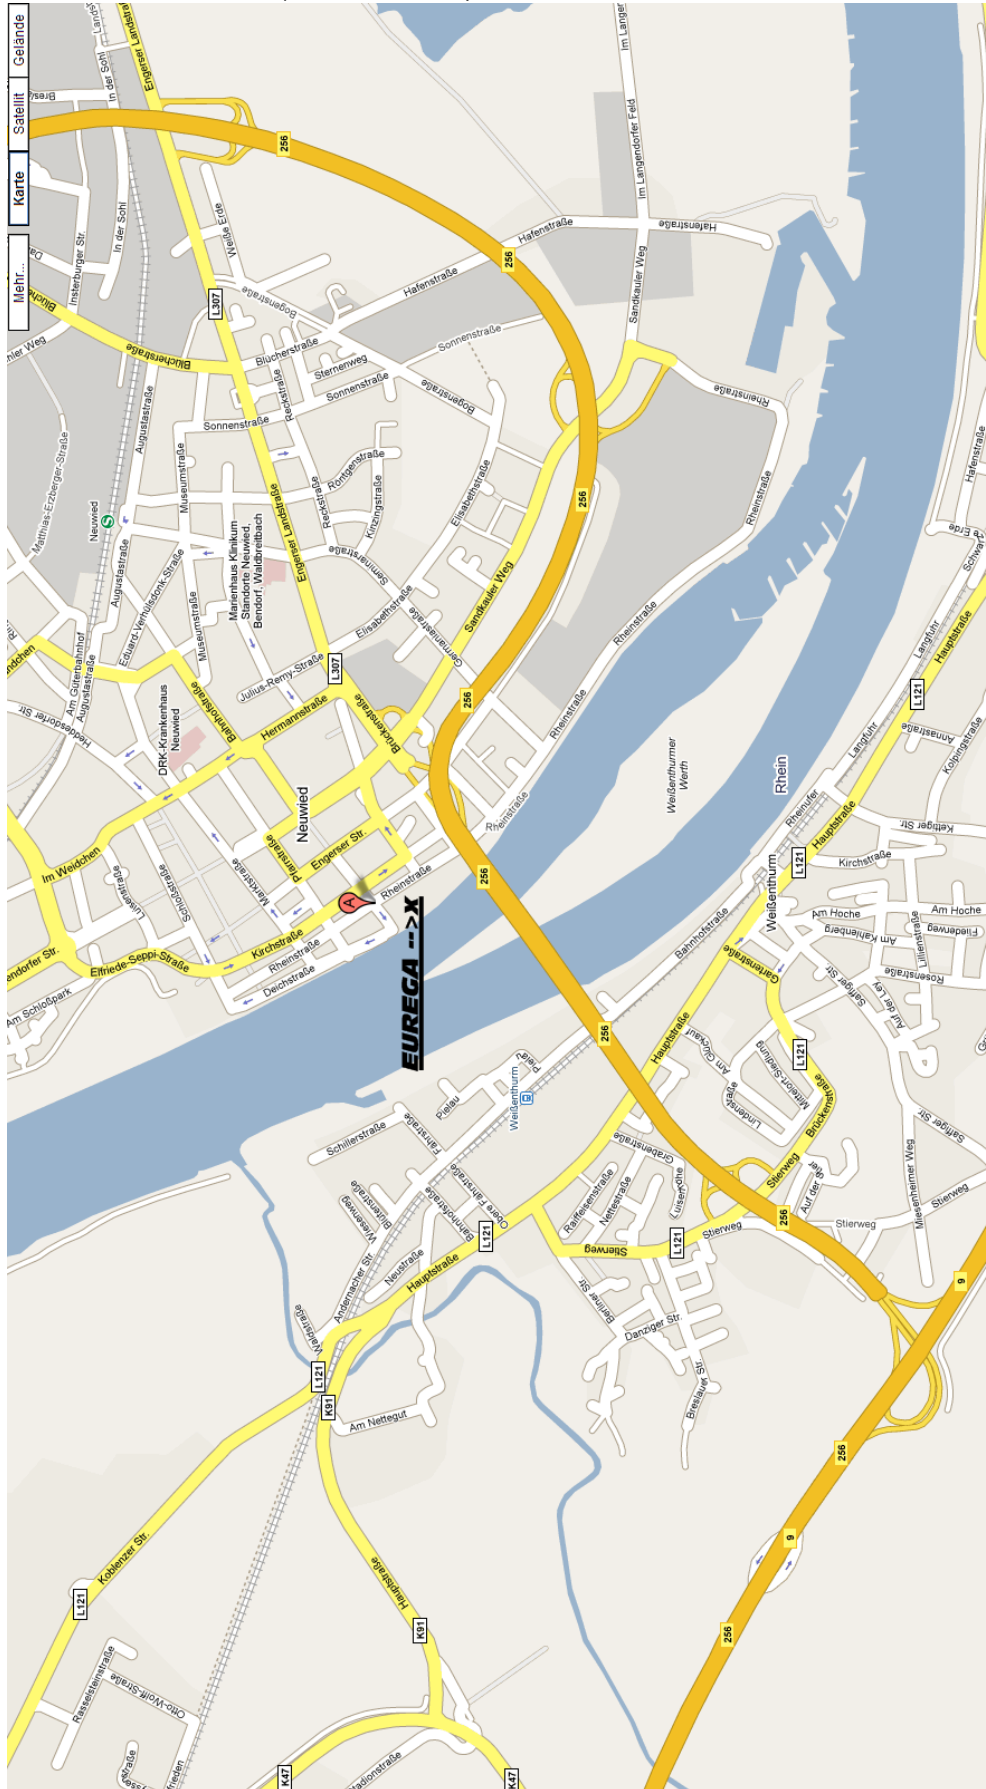

STARTABLAUF IN NEUWIED

SAMSTAG 4. Mai 2019

Ab 09:00 Uhr	Registrierung aller Mannschaften und Ausgabe der Startnummern und GPS-Geräte Bitte mitbringen: - Ausgefüllte und unterschriebene Einverständniserklärung!
Ca. 10:30 Uhr	Obleute – Besprechung
Ab 11:00 Uhr	Start der EUREGA Der Start erfolgt in der Reihenfolge der Startnummern. Bitte beachtet das auch schon beim Aufriggern und Abdecken der Boote. Die Startnummern 40-45, sollten sich direkt auf den unterschiedlichen Ebenen des Damms positionieren, um dann zügig zum Steg zu gelangen (Juniorenboote!).

Juniorenboote direkt auf den Damm:

Startnummern 40 bis 45 (**Juniorenboote!**), legt eure Boote direkt zu Beginn auf den unterschiedlichen Ebenen des Damms. So können sie ungehindert und zügig nach der Obleute-Besprechung zum Steg getragen werden.

Startverfahren:

Wie in den vergangenen Jahren, wird es einen fliegenden Start geben. Ein Boot, das vom Steg ablegt, sollte zum Einstellen ein paar hundert Meter in Richtung Brücke fahren. Dort kann es wenden und losrudern. Wenn ein Boot Rhein abwärts über die Startlinie rudert, wird es gestartet und rudert dabei in vollem Tempo weiter. Der Startzeitpunkt wird über ein akustisches Signal mitgeteilt.

Weitere Informationen und Anweisungen werden ausgehangen oder über Megafon mitgeteilt.

Viel Spaß und ein erfolgreiches Rennen wünscht euch

Simon Sonnenberger

Teilnehmerbetreuer

ANFAHRTSKARTE NEUWIED

Adresse des Bootshaus: Rheinstraße 52, 56564 Neuwied/Rhein