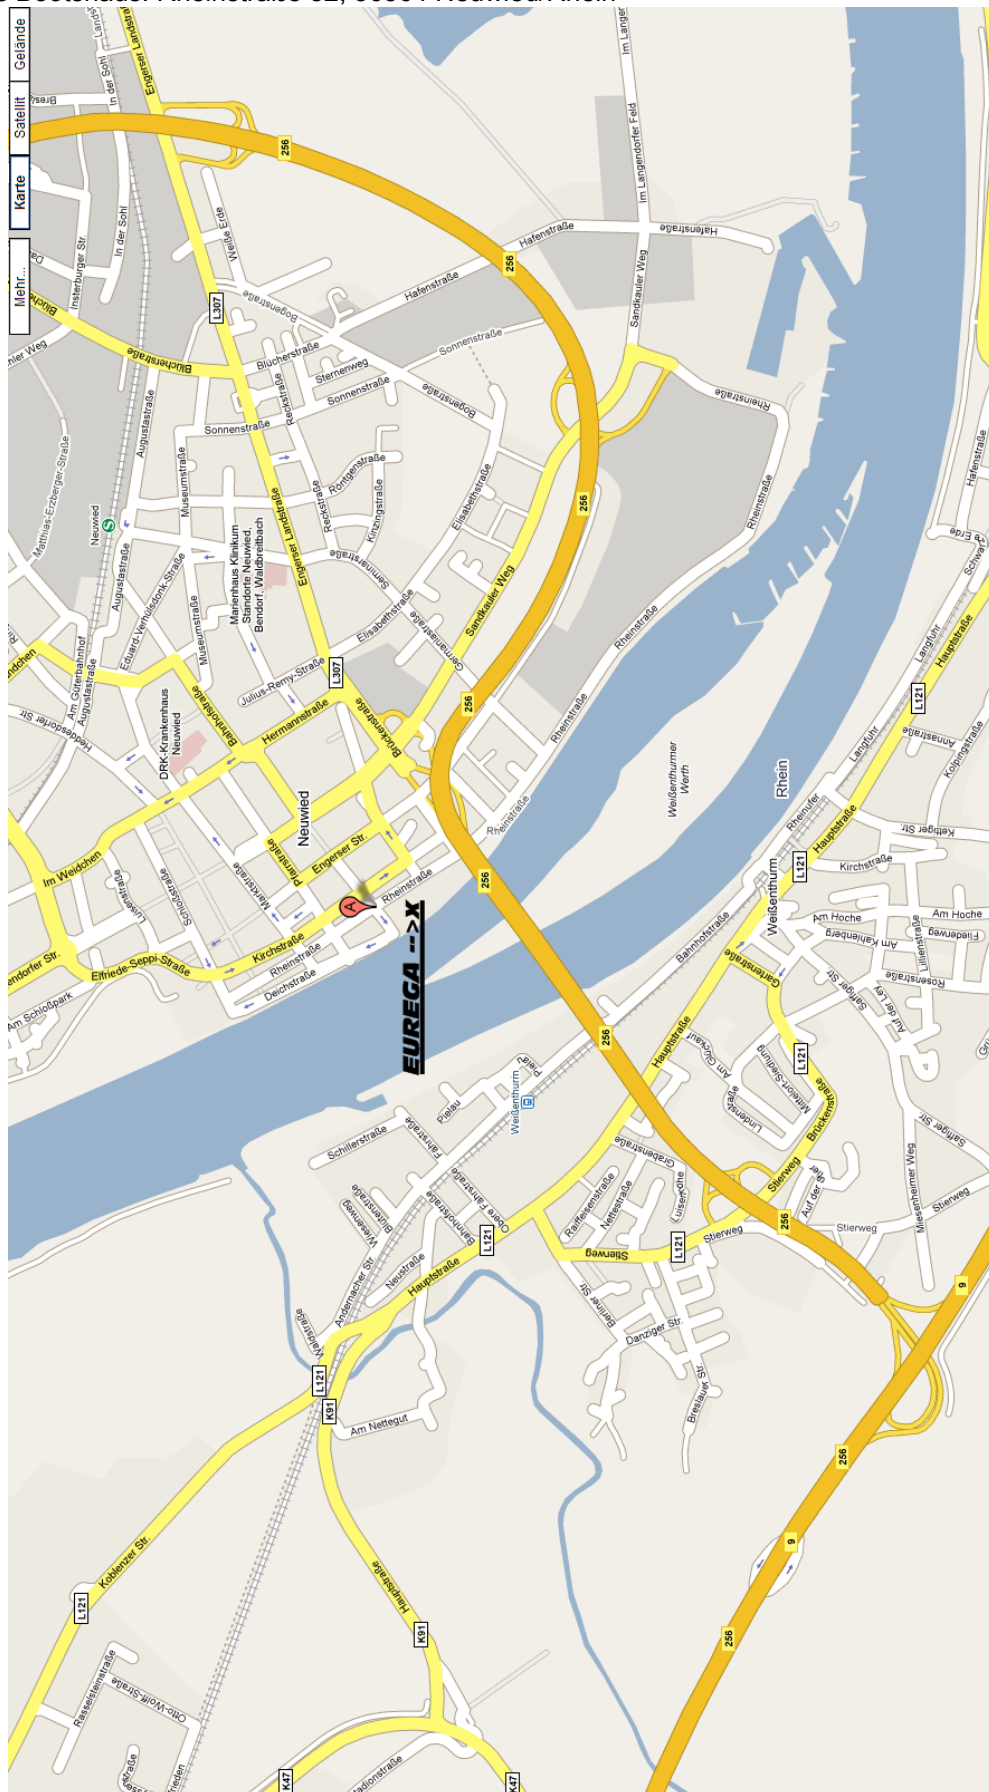

STARTABLAUF IN NEUWIED

SAMSTAG 7. Mai 2022

Ab 09:00 Uhr	Registrierung aller Mannschaften und Ausgabe der Startnummern Bitte mitbringen: - Ausgefüllte und unterschriebene Einverständniserklärung! - 2G+ - Nachweise (Impfnachweis als QR-Code, evtl. Test-Nachweis und Ausweisdokument bzw. Kopie)
Ab 11:00 Uhr	Start der EUREGA Der Start erfolgt in der Reihenfolge der Startnummern. Bitte beachtet das auch schon beim Aufriggern und Abdecken der Boote. Die Startnummern 40-45 sollten sich direkt auf den unterschiedlichen Ebenen des Damms positionieren, um dann zügig zum Steg zu gelangen (Juniorenboote und Riemenboote).

Startverfahren:

Wie in den vergangenen Jahren, wird es einen fliegenden Start geben. Ein Boot, das vom Steg ablegt, sollte zum Einstellen ein paar hundert Meter in Richtung Brücke fahren. Dort kann es wenden und losrudern. Wenn ein Boot Rhein abwärts über die Startlinie rudert, wird es gestartet und rudert dabei in vollem Tempo weiter. Der Startzeitpunkt wird über ein akustisches Signal mitgeteilt.

Weitere Informationen und Anweisungen werden ausgehangen oder über Megafon mitgeteilt.

Viel Spaß und ein erfolgreiches Rennen wünscht euch

Simon Sonnenberger

ANFAHRTSKARTE NEUWIED

Adresse des Bootshaus: Rheinstraße 52, 56564 Neuwied/Rhein